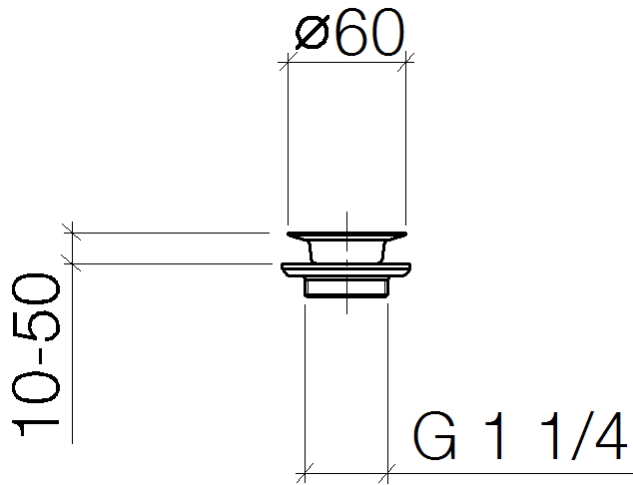

10 100 970

Passt zu: IMO, LULU, MADISON, MEM,  
TARA, CL.1, LISSÉ, VAIA, META, CYO

	Chrom gebürstet	10 100 970-93
	Chrom	10 100 970-00
	Platin gebürstet	10 100 970-06
	Platin	10 100 970-08
	Messing (23kt Gold)	10 100 970-09
	Dark Chrome	10 100 970-19
	Light Gold	10 100 970-26
	Light Gold gebürstet	10 100 970-27
	Messing gebürstet (23kt Gold)	10 100 970-28
	Bronze gebürstet	10 100 970-42
	Champagne gebürstet (22kt Gold)	10 100 970-46
	Champagne (22kt Gold)	10 100 970-47
	Dark Platinum gebürstet	10 100 970-99

## Siebventil 1 1/4" - Chrom gebürstet

---

IMO

10 100 970

10 100 970

10 100 970

Ersatzteile für die  
anderen  
Oberflächenvarianten  
finden Sie hier:  
Chrom

### Ersatzteilstückliste

Nr.	Artikelnummer	Benennung	Verbaumenge	Lieferzeit
1	09 30 30 115-93	Schraube	1	20
2	09 11 01 005-93	Siebkorb	1	20
3	09 14 03 005 90	Dichtung	1	60
4	09 11 01 007-07	Ablaufgarnitur	1	60