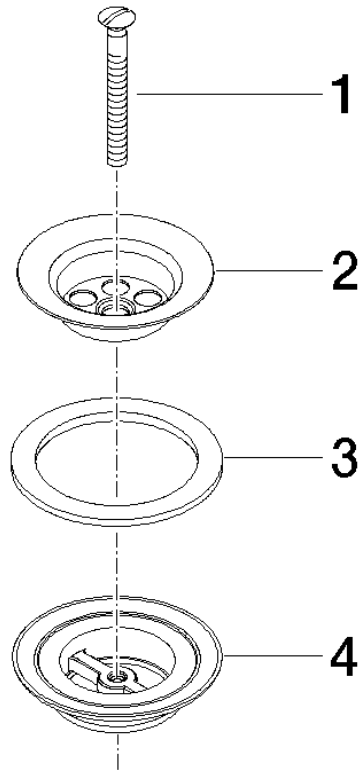

10 100 970

Passt zu: IMO, LULU, MADISON, MEM,  
TARA, CL.1, LISSÉ, VAIA, META, CYO

	Chrom gebürstet	10 100 970-93
	Chrom	10 100 970-00
	Platin gebürstet	10 100 970-06
	Platin	10 100 970-08
	Messing (23kt Gold)	10 100 970-09
	Dark Chrome	10 100 970-19
	Light Gold	10 100 970-26
	Light Gold gebürstet	10 100 970-27
	Messing gebürstet (23kt Gold)	10 100 970-28
	Bronze gebürstet	10 100 970-42
	Champagne gebürstet (22kt Gold)	10 100 970-46
	Champagne (22kt Gold)	10 100 970-47
	Dark Platinum gebürstet	10 100 970-99

## Siebventil 1 1/4" - Chrom gebürstet

---

IMO

10 100 970

10 100 970

10 100 970

Ersatzteile für die  
anderen  
Oberflächenvarianten  
finden Sie hier:  
Chrom

### Ersatzteilstückliste

Nr.	Artikelnummer	Benennung	Verbaumenge	Lieferzeit
1	09 30 30 115-93	Schraube	1	20
2	09 11 01 005-93	Siebkorb	1	20
3	09 14 03 005 90	Dichtung	1	60
4	09 11 01 007-07	Ablaufgarnitur	1	60